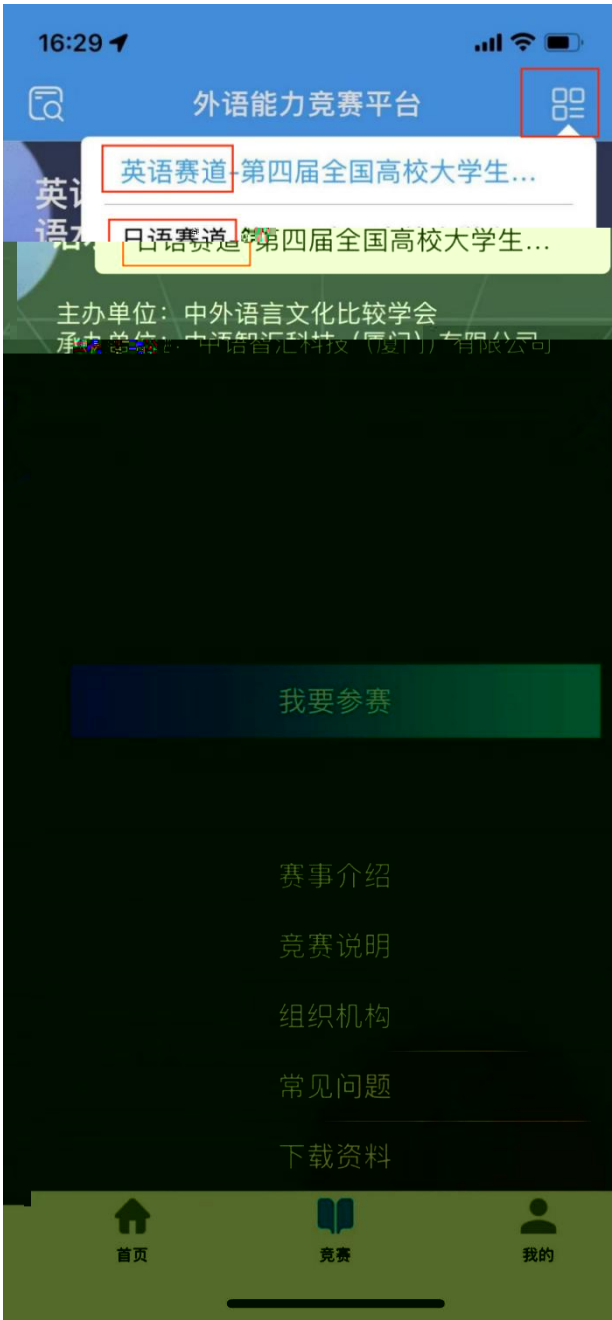

2

3

" "

3.

16:29

外语能力竞赛平台

英语赛道-第四届全国高校大学生...

口语赛道-第四届全国高校大学生...