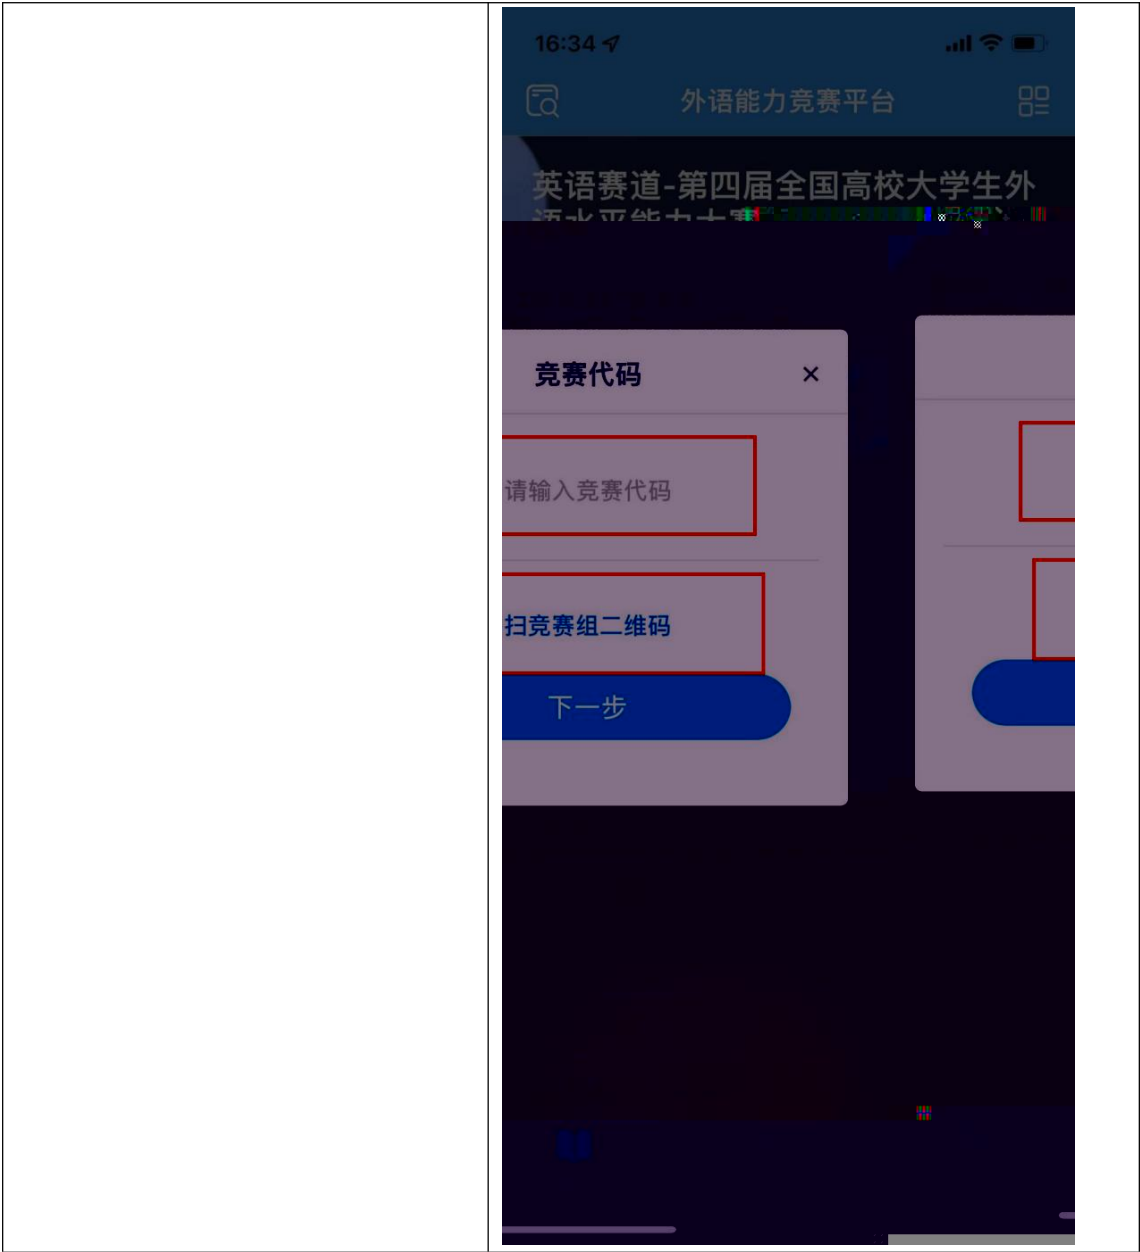

竞赛

我的

16:53

外语能力竞赛平台

加入竞赛

竞赛名称: 英语赛道 第四届全国高校大学生外

竞赛代码: [redacted]

竞赛分组: [redacted]